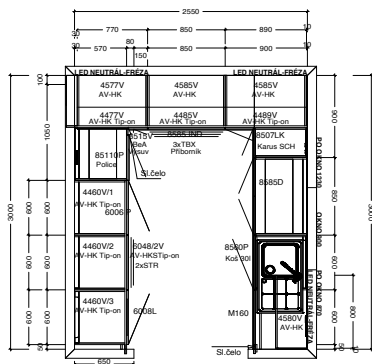

LAMINO (s ABS hranou)	152 900,-
LAMINO LESK	162 400,-
FÓLIE MAT	193 800,-
OPTIBOARD SUPERMAT	198 500,-
T. ACRYLIC LESK	203 200,-

(Obkladový panel 7 400,-)

Cena včetně montáže a dopravy.

AKČNÍ SET SPOTŘEBIČŮ