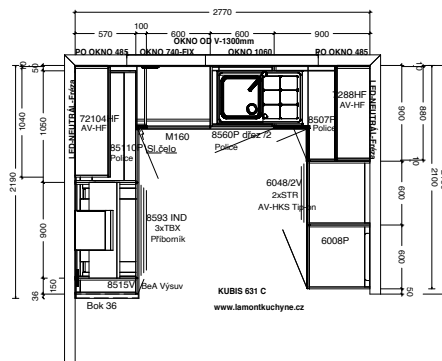

KUBIS 631 varianta C

LAMINO (s ABS hranou)	111 900,-
LAMINO LESK	116 200,-
FÓLIE MAT	136 000,-
OPTIBOARD SUPERMAT	139 100,-
T. ACRYLIC LESK	142 300,-

(Obkladový panel 9 200,-)

Cena včetně montáže a dopravy.

AKČNÍ SET SPOTŘEBIČŮ

85 480,-

SET G 97 Franke: Dřez BFG 611-78 granit		
Baterie SAMOA chrom		9 100,-
Varná deska Electrolux LIR 60430, indukční		8 200,-
Pečicí trouba Electrolux KOFGH 70 TX, horkovzdušná, teleskop		11 400,-
Myčka Electrolux EES 48321 L, A++, přibor. zásuvka, 44 db		16 300,-
Odsavač par Faber TWEET EV8 WHA80		11 780,-
Přísluř. odsáv. hadice + klapka		1 200,-
Mikrovlnka Electrolux LMS 4253 TEX, 900W, gril		7 400,-
Lednice Electrolux ENT6TF18S, NO FROST!		16 900,-
Osvětlení 2x LED pásek + trafo, zafrézovaný		3 200,-

Ceny spotřebičů jsou včetně jejich instalace a zapojení.

* Cena kuchyně včetně 15% DPH, dopravy a montáže.
** Ceny elektrospotřebičů včetně 15% DPH bez DPH.
*** Změna akční nabídky vyhrazena.