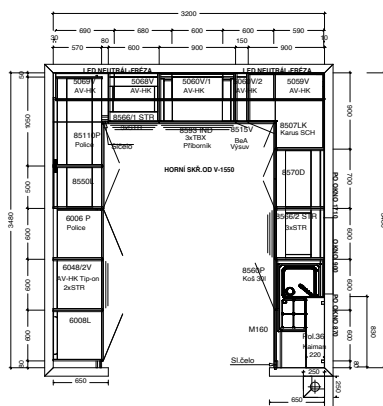

LAMINO (s ABS hranou)	170 900,-
LAMINO LESK	178 100,-
FÓLIE MAT	207 400,-
OPTIBOARD SUPERMAT	211 600,-
T. ACRYLIC LESK	215 800,-

(Obkladový panel 19 500,-)

Cena včetně montáže a dopravy.

AKČNÍ SET SPOTŘEBIČŮ