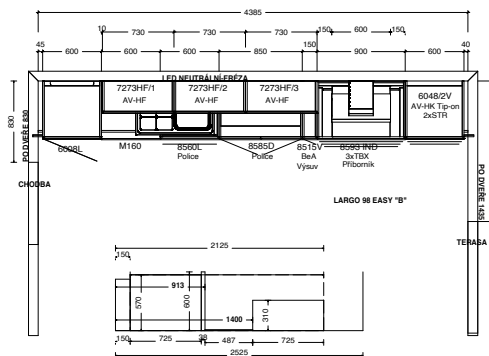

LARGO 98 varianta B/1

LAMINO (s ABS hranou)	108 800,-
LAMINO LESK	114 000,-
FÓLIE MAT	138 000,-
OPTIBOARD SUPERMAT	139 700,-
T. ACRYLIC LESK	141 300,-

(Obkladový panel 4 900,-)

Cena včetně montáže a dopravy.