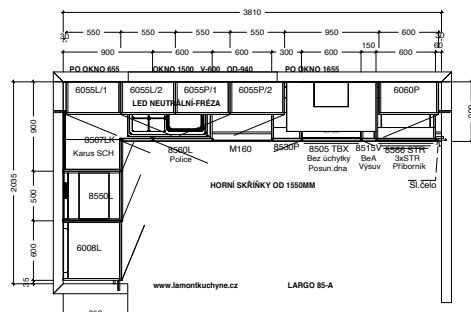

LARGO 85 varianta A

LAMINO (s ABS hranou)	93 000,-
LAMINO LESK	96 200,-
FÓLIE MAT	108 900,-
OPTIBOARD SUPERMAT	110 900,-
T. ACRYLIC LESK	112 900,-

(Obkladový panel 7 260,-)

Cena včetně montáže a dopravy.