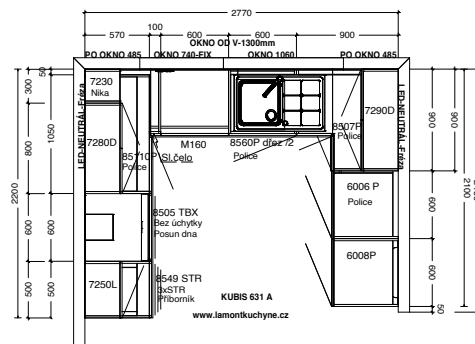

LAMINO (s ABS hranou)	101 500,-
LAMINO LESK	105 700,-
FÓLIE MAT	126 600,-
OPTIBOARD SUPERMAT	128 700,-
T. ACRYLIC LESK	130 800,-

(Obkladový panel 9 200,-)

Cena včetně montáže a dopravy.

AKČNÍ SET SPOTŘEBIČŮ