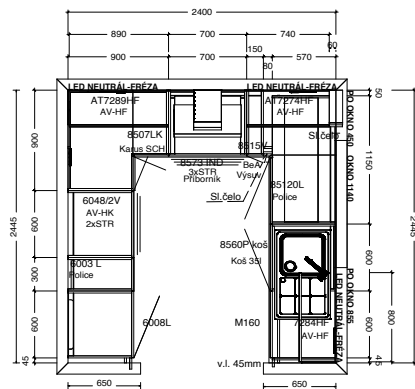

LARGO 90

LAMINO (s ABS hranou)	132 950,-
LAMINO LESK	137 100,-
FÓLIE MAT	162 200,-
OPTIBOARD SUPERMAT	164 900,-
T. ACRYLIC LESK	167 500,-

(Obkladový panel 9 240,-)

Cena včetně montáže a dopravy.

AKČNÍ SET SPOTŘEBIČŮ

75 300,-

SET G 97 Franke: Dřez BFG 611-62 granit	
Baterie FC 650.031	7 600,-
Varná deska Electrolux LIR 60430, indukční	8 200,-
Pečicí trouba Electrolux KOF3C70X, horký vzduch, 72 l, tel. výsuv, gril	10 300,-
Myčka Electrolux EES 48200 L, A++, přibor. zásuvka, 44 db	12 900,-
Odsavač par Electrolux EFV 60657 OK, velký výkon, 600 mm	10 900,-
Přísluř. odsáv. hadice + klapka	1 200,-
Mikrovlnka Electrolux LMS 4253 TEX, 900 W, gril	7 400,-
Lednice Electrolux KNT2LF18S, A+, Low frost	13 200,-
Osvětlení 3x LED pásek + trafo, zafrézovaný	3 600,-

Ceny spotřebičů jsou včetně jejich instalace a zapojení.

* Cena kuchyně včetně 15% DPH, dopravy a montáže.
** Ceny elektrospotřebičů včetně 15% DPH bez PH.
*** Změna akční nabídky vyhrazena.