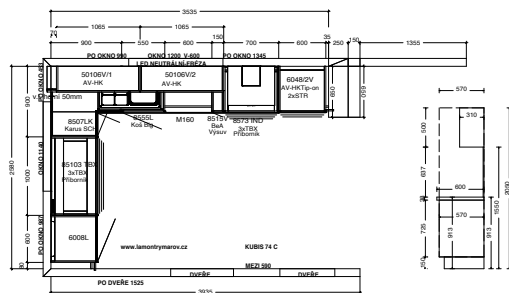

- LAMINO (s ABS hranou) 114 900,-
- LAMINO LESK 120 400,-
- FÓLIE MAT 137 900,-
- OPTIBOARD SUPERMAT 140 700,-
- T. ACRYLIC LESK 143 400,-

(Obkladový panel 6 500,-)

Cena včetně montáže a dopravy.

AKČNÍ SET SPOTŘEBIČŮ