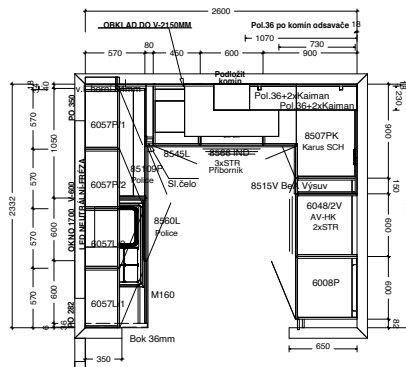

LARGO 110 varianta A/2

LAMINO (s ABS hranou)	115 100,-
LAMINO LESK	120 400,-
FÓLIE MAT	140 200,-
OPTIBOARD SUPERMAT	143 900,-
T. ACRYLIC LESK	147 600,-

(Obkladový panel 6 600,-)

Cena včetně montáže a dopravy.

AKČNÍ SET SPOTŘEBIČŮ

77 200,-

SET G 97 Franke: Dřez BFG 611-78 granit	
Baterie SAMOA chrom	9 100,-
Varná deska Electrolux LIR 60430, indukční	8 200,-
Pečicí trouba Electrolux KOFGH 70 TX, horkovzdušná, teleskop	11 400,-
Myčka Electrolux EES 48200 L, A++, příbor. zásuv., 44 db	12 900,-
Odsavač par Electrolux LFT 429 X	7 200,-
Přísluř. odsáv. hadice + klapka	1 200,-
Mikrovlnka Electrolux LMS 4253 TEX, 900W, gril	7 400,-
Lednice Electrolux ENT6TF18S, NO FROST!	16 900,-
Osvětlení LED pásek + trafo, zafrézovaný	2 900,-

Ceny spotřebičů jsou včetně jejich instalace a zapojení.

* Cena kuchyně včetně 15% DPH, doprava a montáže.
** Ceny elektrospotřebičů včetně 15% DPH bez PHE.
*** Změna akční nabídky vyhrazena.