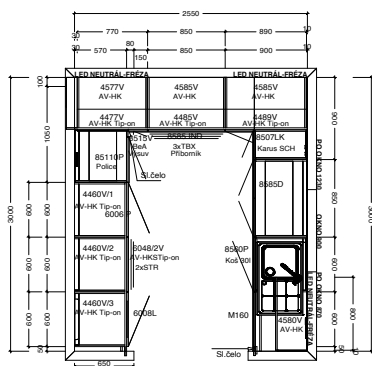

LAMINO (s ABS hranou)	152 900,-
LAMINO LESK	160 300,-
FÓLIE MAT	187 500,-
OPTIBOARD SUPERMAT	192 700,-
T. ACRYLIC LESK	197 900,-

(Obkladový panel 7 300,-)

Cena včetně montáže a dopravy.

AKČNÍ SET SPOTŘEBIČŮ