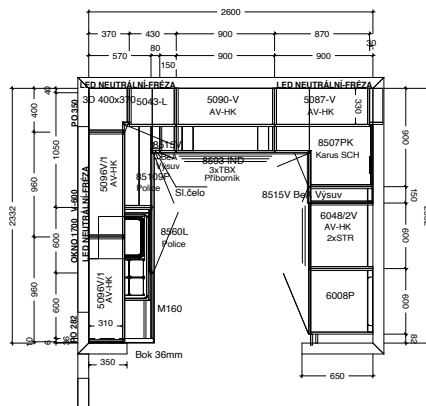

LARGO 110 varianta B/2

LAMINO (s ABS hranou)	117 200,-
LAMINO LESK	123 500,-
FÓLIE MAT	144 400,-
OPTIBOARD SUPERMAT	148 100,-
T. ACRYLIC LESK	151 800,-

(Obkladový panel 9 600,-)

Cena včetně montáže a dopravy.

AKČNÍ SET SPOTŘEBIČŮ

82 590,-

SET G 97 Franke: Dřez BFG 611-78 granit		
Baterie SAMOA chrom		9 100,-
Varná deska	Electrolux LIR 60430, indukční	8 200,-
Pečicí trouba	Electrolux KODEC 75X, přípařování, tepl. sonda	15 200,-
Myčka	Electrolux EES 48200 L, A++, přibor. zásuvka, 44 db	12 900,-
Odsavač par	Faber INKA SMART HC XA 70	4 790,-
Přísluř. odsáv.	hadice + klapka	1 200,-
Mikrovlnka	Electrolux LMS 4253 TMX, 900W, gril	10 400,-
Lednice	Electrolux ENT6TF18S, NO FROST!	16 900,-
Osvětlení	2x LED pásek + trafo, zařezovaný	3 900,-

Ceny spotřebičů jsou včetně jejich instalace a zapojení.

* Cena kuchyně včetně 15% DPH, dopravy a montáže.
** Ceny elektrospotřebičů včetně 15% DPH bez PHE.
*** Změna akční nabídky vyhrazena.