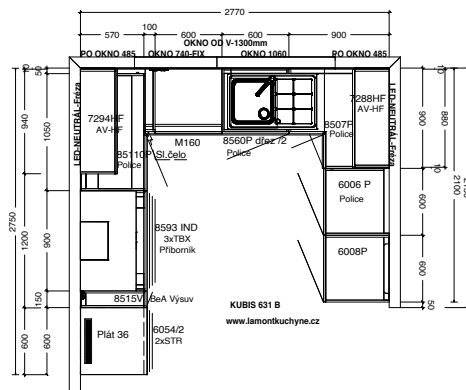

KUBIS 631 varianta B

LAMINO (s ABS hranou)	108 800,-
LAMINO LESK	115 100,-
FÓLIE MAT	137 000,-
OPTIBOARD SUPERMAT	140 200,-
T. ACRYLIC LESK	143 400,-

(Obkladový panel 9 200,-)

Cena včetně montáže a dopravy.

AKČNÍ SET SPOTŘEBIČŮ

73 300,-

SET G 54 Franke: Dřez BFG 611-62 granit

Baterie FC 650.031	7 600,-
Varná deska Electrolux LIR 60430, indukční	8 200,-
Pečicí trouba Electrolux KOF3C70X, horký vzduch, 72L, gril	10 300,-
Myčka Electrolux EES48200L, A++, přibor. zás., 44 db	12 900,-
Odsavač par Electrolux EFB 90460 OX, velký výkon, 900mm	9 100,-
Přísluř. odsáv. hadice + klapka	1 200,-
Mikrovlnka Electrolux EMS 4253 TEX, 900W, gril	7 400,-
Lednice Electrolux KNT2LF18S, A+, Low frost	13 200,-
Osvětlení 2x LED pásek + trafo, zafrézovaný	3 400,-

Ceny spotřebičů jsou včetně jejich instalace a zapojení.

* Cena kuchyně včetně 15% DPH, dopravy a montáže.
** Ceny elektrospotřebičů včetně 15% DPH bez PHE.
*** Změna akční nabídky vyhrazena.