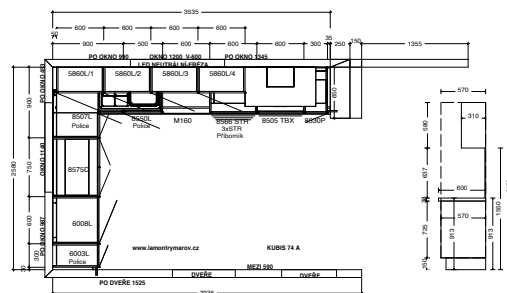

KUBIS 74 varianta A

LAMINO (s ABS hranou)	94 100,-
LAMINO LESK	99 400,-
FÓLIE MAT	117 100,-
OPTIBOARD SUPERMAT	120 800,-
T. ACRYLIC LESK	124 500,-

(Obkladový panel 9 400,-)

Cena včetně montáže a dopravy.