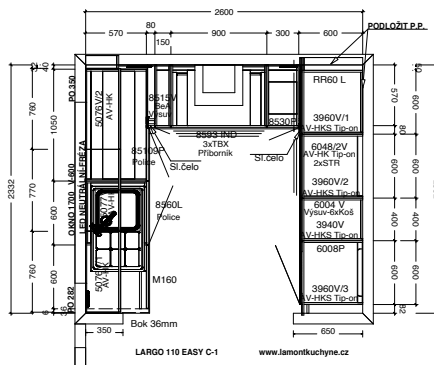

LARGO 110 varianta C/1

LAMINO (s ABS hranou)	151 900,-
LAMINO LESK	158 200,-
FÓLIE MAT	181 200,-
OPTIBOARD SUPERMAT	185 900,-
T. ACRYLIC LESK	190 600,-

(Obkladový panel 8 100,-)

Cena včetně montáže a dopravy.

AKČNÍ SET SPOTŘEBIČŮ

110 800,-

SET G 97 Franke: Dřez BFG 611-78 granit		
Baterie SAMOA chrom		9 100,-
Varná deska AEG IKE74441FB indukční		16 500,-
Pečicí trouba AEG BCK55837OM		18 000,-
Myčka AEG FSE73727P		20 300,-
Odsavač par Faber LITHOS EG6 WH A45		11 000,-
Přísluř. odsáv. hadice + klapka		1 200,-
Mikrovlnka AEG MSB2547D-M		8 200,-
Lednice AEG SCE818EGTS		23 600,-
Osvětlení LED pásek + trafo, zafrézovaný		2 900,-

Ceny spotřebičů jsou včetně jejich instalace a zapojení.

* Cena kuchyně včetně 15% DPH, dopravy a montáže.
** Ceny elektrospotřebičů včetně 15% DPH bez PHE.
*** Změna akční nabídky vyhrazena.