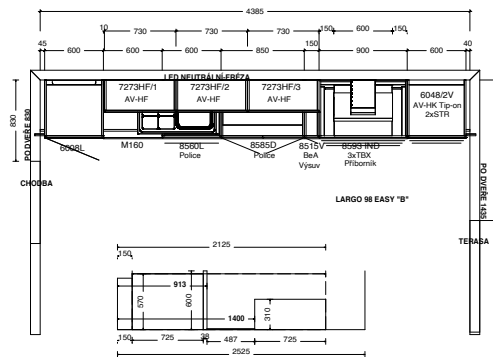

LARGO 98 varianta B/2

LAMINO (s ABS hranou)	108 800,-
LAMINO LESK	114 000,-
FÓLIE MAT	138 000,-
OPTIBOARD SUPERMAT	139 700,-
T. ACRYLIC LESK	141 300,-

(Obkladový panel 4 900,-)

Cena včetně montáže a dopravy.

AKČNÍ SET SPOTŘEBIČŮ

83 900,-

SET G 97 Franke: Dřez BFG 611-78 granit	
Baterie SAMOA chrom	9 100,-
Varná deska Electrolux LIR 60430, indukční	8 200,-
Pečicí trouba Electrolux KOFGH 70 TX, horkovzdušná, teleskop	11 400,-
Myčka Electrolux EES 48200 L, A++, přibor. zásuvka, 44 db	12 900,-
Odsavač par Electrolux EFV 60657 OK	10 900,-
Přísluř. odsáv. hadice + klapka	1 200,-
Mikrovlnka Electrolux LMS 4253 TMX, 900W, gril	10 400,-
Lednice Electrolux ENN 2841 AOW, NO FROST!	16 900,-
Osvětlení LED pásek + trafo, zafrézovaný	2 900,-

Ceny spotřebičů jsou včetně jejich instalace a zapojení.

* Cena kuchyně včetně 15% DPH, dopravy a montáže.
** Ceny elektrospotřebičů včetně 15% DPH bez PHE.
*** Změna akční nabídky vyhrazena.