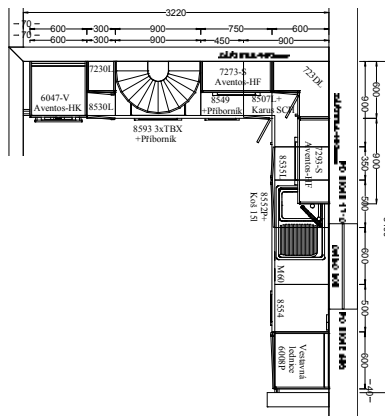

NOVA 101 varianta A

LAMINO (s ABS hranou)	129 800,-
LAMINO LESK	136 100,-
FÓLIE MAT	162 200,-
OPTIBOARD SUPERMAT	163 800,-
T. ACRYLIC LESK	165 400,-

(Obkladový panel 10 500,-)

Cena včetně montáže a dopravy.

AKČNÍ SET SPOTŘEBIČŮ

73 300,-

SET G 97 Franke: Dřez BFG 611-62 granit	
Baterie FC 650.031	7 600,-
Varná deska Electrolux LIR 60430, indukční	8 200,-
Pečicí trouba Electrolux KOF3C70X, horký vzduch, 72 l, tel. výsuv, gril	10 300,-
Myčka Electrolux EES 48200 L, A++, přibor. zásuvka, 44 db	12 990,-
Odsavač par Electrolux EFB 90460 OX, velký výkon, 900mm	9 100,-
Přísluř. odsáv. hadice + klapka	1 200,-
Mikrovlnka Electrolux LMS 4253 TEX, 900 W, gril	7 400,-
Lednice Electrolux KNT2LF18S, A+, Low frost	13 200,-
Osvětlení LED pásek + trafo, zafrézovaný	3 400,-

Ceny spotřebičů jsou včetně jejich instalace a zapojení.

* Cena kuchyně včetně 15% DPH, dopravy a montáže.
** Ceny elektrospotřebičů včetně 15% DPH bez PHE.
*** Změna akční nabídky vyhrazena.