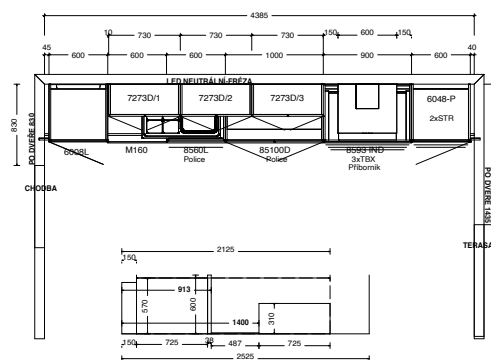

LARGO 98 varianta A/2

LAMINO (s ABS hranou)	93 300,-
LAMINO LESK	99 400,-
FÓLIE MAT	117 100,-
OPTIBOARD SUPERMAT	120 300,-
T. ACRYLIC LESK	123 400,-

(Obkladový panel 8 100,-)

Cena včetně montáže a dopravy.