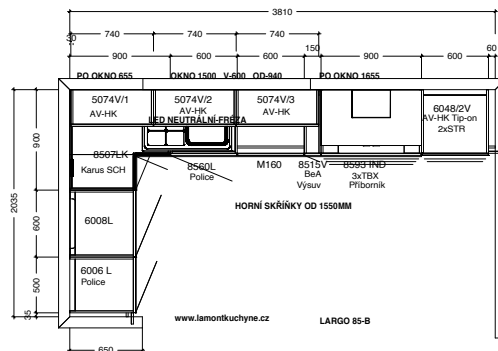

LARGO 85 varianta B

LAMINO (s ABS hranou)	103 600,-
LAMINO LESK	108 800,-
FÓLIE MAT	127 600,-
OPTIBOARD SUPERMAT	131 300,-
T. ACRYLIC LESK	135 000,-

(Obkladový panel 6 500,-)

Cena včetně montáže a dopravy.