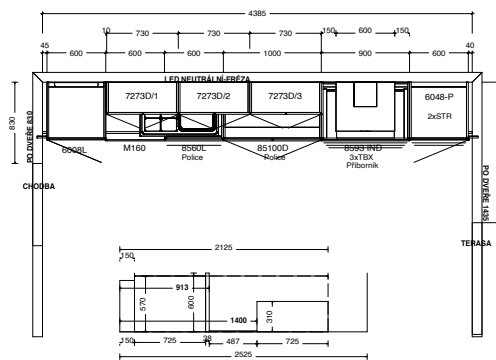

LARGO 98 varianta A/1

LAMINO (s ABS hranou)	93 300,-
LAMINO LESK	99 400,-
FÓLIE MAT	117 100,-
OPTIBOARD SUPERMAT	120 300,-
T. ACRYLIC LESK	123 400,-

(Obkladový panel 8 100,-)

Cena včetně montáže a dopravy.

AKČNÍ SET SPOTŘEBIČŮ

64 500,-

SET G 54 Franke: Dřez BFG 611-62 granit	
Baterie FC 650.031	7 600,-
Varná deska Electrolux LIR 60430, indukční	8 200,-
Pečicí trouba Electrolux EZB 3400 AOX, pravý horký vzduch	6 400,-
Myčka Electrolux EEA 27200 L, A++, 6prog., 46 db	10 900,-
Odsavač par Electrolux LFT 426 X, velký výkon	6 700,-
Přísluř. odsáv. hadice + klapka tichá	1 200,-
Mikrovlnka Electrolux EMS 4253 TEX, 900W, gril	7 400,-
Lednice Electrolux KNT2LF18S, A+, Low frost	13 200,-
Osvětlení LED pásek + trafo, zafrézovaný	2 900,-

Ceny spotřebičů jsou včetně jejich instalace a zapojení.

* Cena kuchyně včetně 15% DPH, dopravy a montáže.
** Ceny elektrospotřebičů včetně 15% DPH bez PHE.
*** Změna akční nabídky vyhrazena.